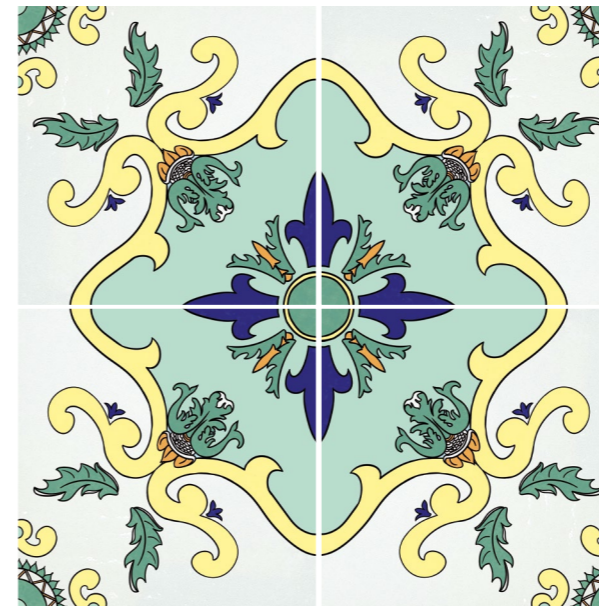

### Bianco

21,6x21,6	Bordo Nat.	Lucido	S19121BI	■ 41
34x34	Bordo Nat.	Lucido	S7121BI	■ 41

### Acquamarina

21,6x21,6	Bordo Nat.	Lucido	S19121AC	■ 41
34x34	Bordo Nat.	Lucido	S7121AC	■ 41

**Decori 34x34** *Decors - Décors - Dekore*