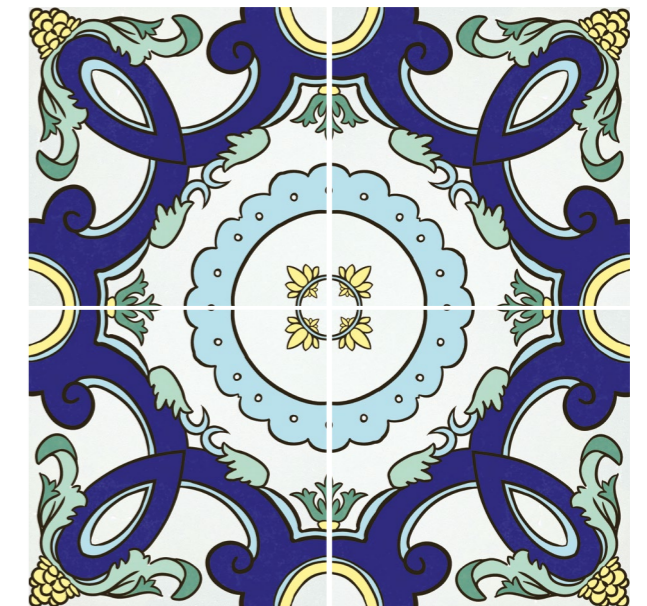

Pantelleria

34x34	Bordo Nat.	Lucido	S7121DECPA	■ 49